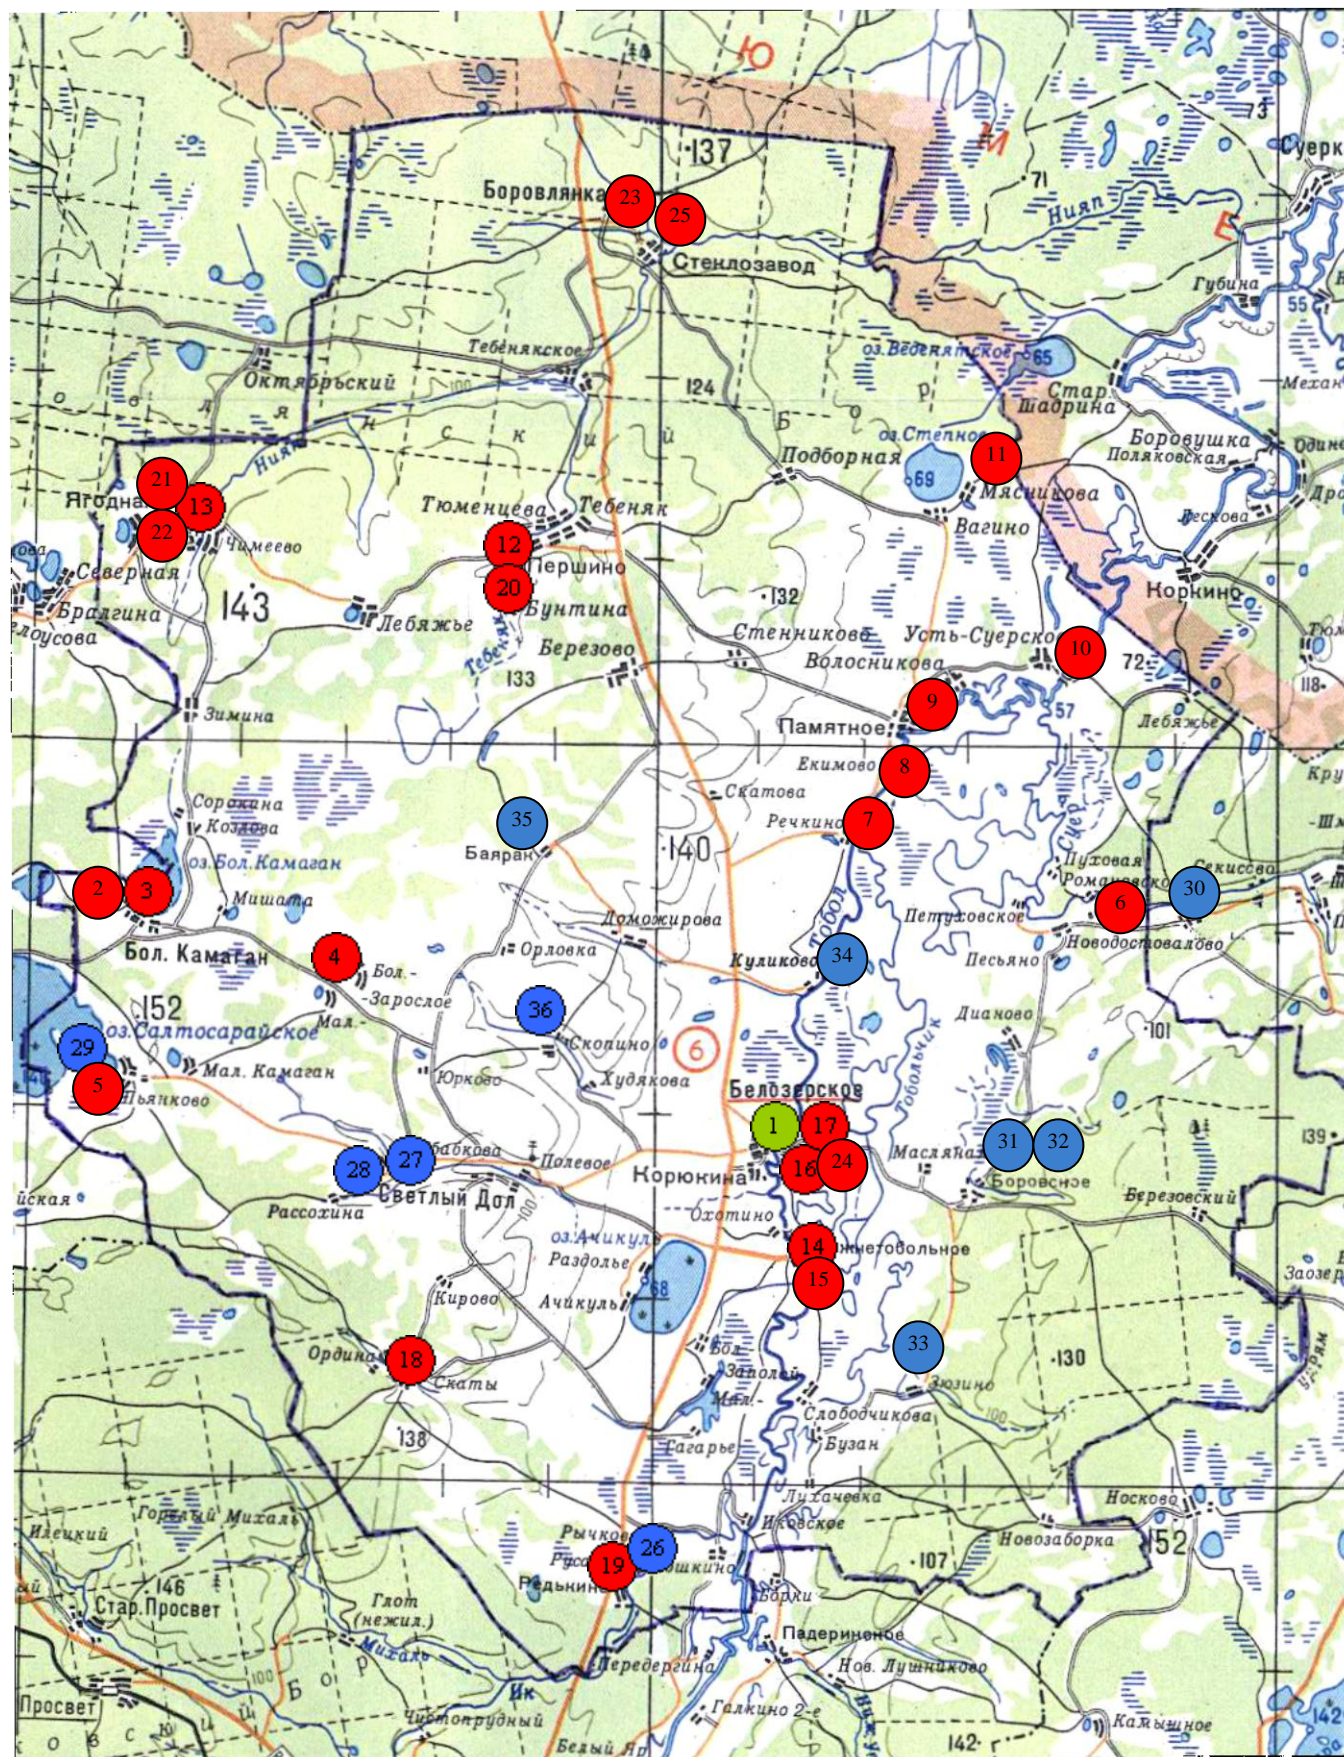

Схема теплоснабжения Белозерского района

Котельная ООО «Коммунальный сервис», с.Белозерское

1. Центральная котельная с.Белозерское;

Котельные Администраций сельских советов и МУ «Отдел народного образования»

- 2.Котельная детского сада с.Б.Камаган;
- 3.Котельная школы с.Б.Камаган;
- 4.Котельная школы с.Зарослое;
- 5.Котельная СДК с.Пьянково;
- 6.Котельная детского сада с.Новодостовалово;
- 7.Котельная школы с.Речкино;
- 8.Котельная СДК с.Екимово;
- 9.Котельная школы с.Памятное;
- 10.Котельная СДК с.Усть-Суерское;
- 11.Котельная школы с.Мясниково;
- 12.Котельная СДК с.Першино;
- 13.Котельная детского сада с.Чимеево;
- 14.Котельная детского сада с.Нижнетобольное;
- 15.Котельная школы с. Нижнетобольное;
- 16. Котельная детского сада д.Корюкина
- 17.Котельная школы с.Белозерское
- 18. Котельная с.Скаты;
- 19. Котельная СДК с.Редькино;
- 20. Котельная школы с.Першино;
- 21. Котельная школы с.Ягодное;
- 22.Котельная детского сада с.Ягодное;
- 23.Котельная школы с.Боровлянское
- 24. Котельная общежития с.Белозерское;
- 25.Котельная школы п.Стеклозавод

- 26.Котельная школы с.Рычково;
- 27.Котельная детсада с.Светлый Дол
- 28.Котельная школы с.Светлый Дол;
- 29.Котельная школы с.Пьянково;
- 30.Котельная школы с.Романово;
- 31.Котельная школы с.Боровское;
- 32.Котельная ФАП с.Боровское;
- 33.Котельная школы с.Зюзино;
- 34.Котельная школы д.Куликово;
- 35.Котельная школы с.Баярак;
- 36.Котельная школы с.Скопино;